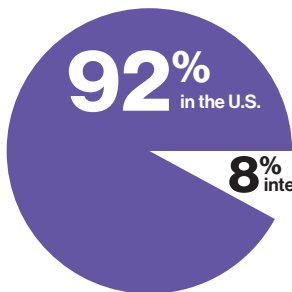

Undergraduate: admissions@rit.edu
Graduate: gradinfo@rit.edu

www.rit.edu/international
www.rit.org.cn (中文)

Undergraduate

94%

undergraduate study outcomes rate

Graduate

98%

graduate study outcomes rate

一年两次的
校园招聘

在RIT，体验式教育被融入到合作教育（带薪实习），实习，出国留学和研究工作里。

3,000

每年都会有3000多名学生参与全球各种带薪实习工作

近1,400个RIT雇主伙伴会通过带薪实习项目选用国际学生

国际学生服务

www.rit.edu/iss

国际学生部旨在确保2,700名国际学生的校园生活充实快乐且有意义，其主要职责为：